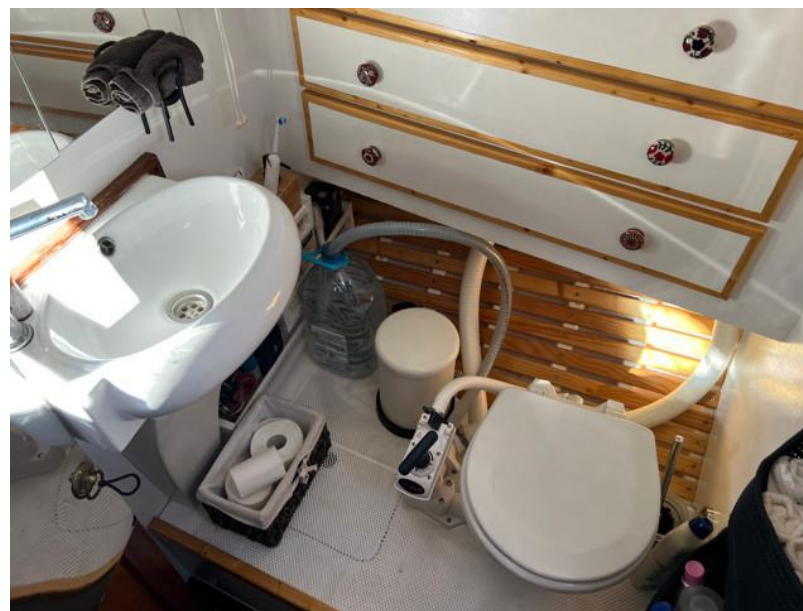

CUSTOM BUILT BOAT ERYTHEIA COTRE JUAN ALSINE