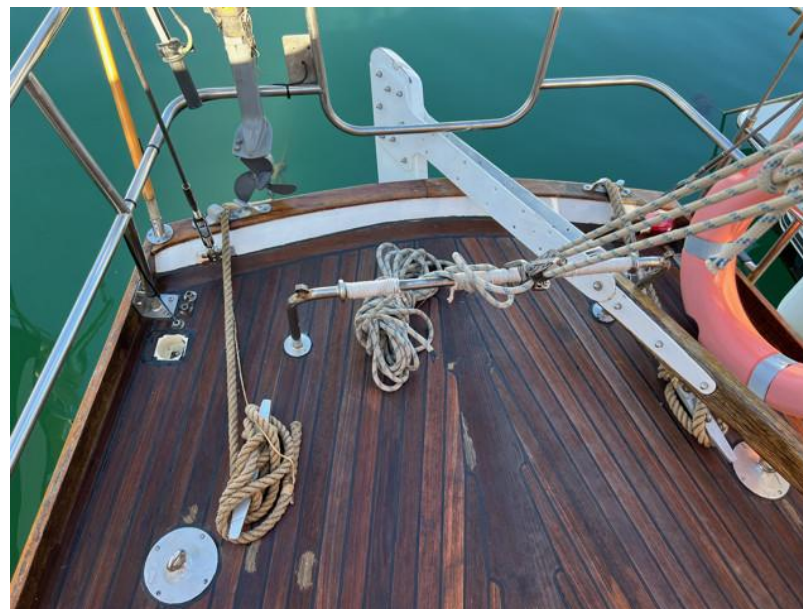

CUSTOM BUILT BOAT ERYTHEIA COTRE JUAN ALSINE