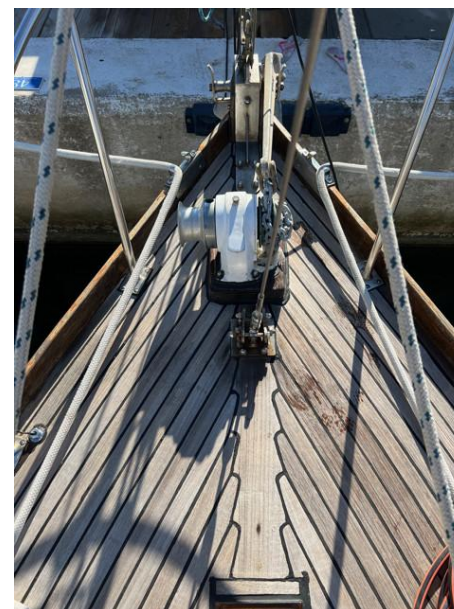

Visite tous les jours sur RDV

Contact : <https://linktr.ee/olivierharoche>

SPÉCIFICATIONS

ANNÉE
1954

LONGUEUR
10.62

LARGEUR
3.10

TIRANT D'EAU
1.80

CAPACITÉ DE CARBURANT
113

Bimini

Équipements De Sécurité / Divers

Gilet De Sauvetage

Pompe De Cale

Voiles

Génois

Grand-voile

CUSTOM BUILT BOAT ERYTHEIA COTRE JUAN ALSINE